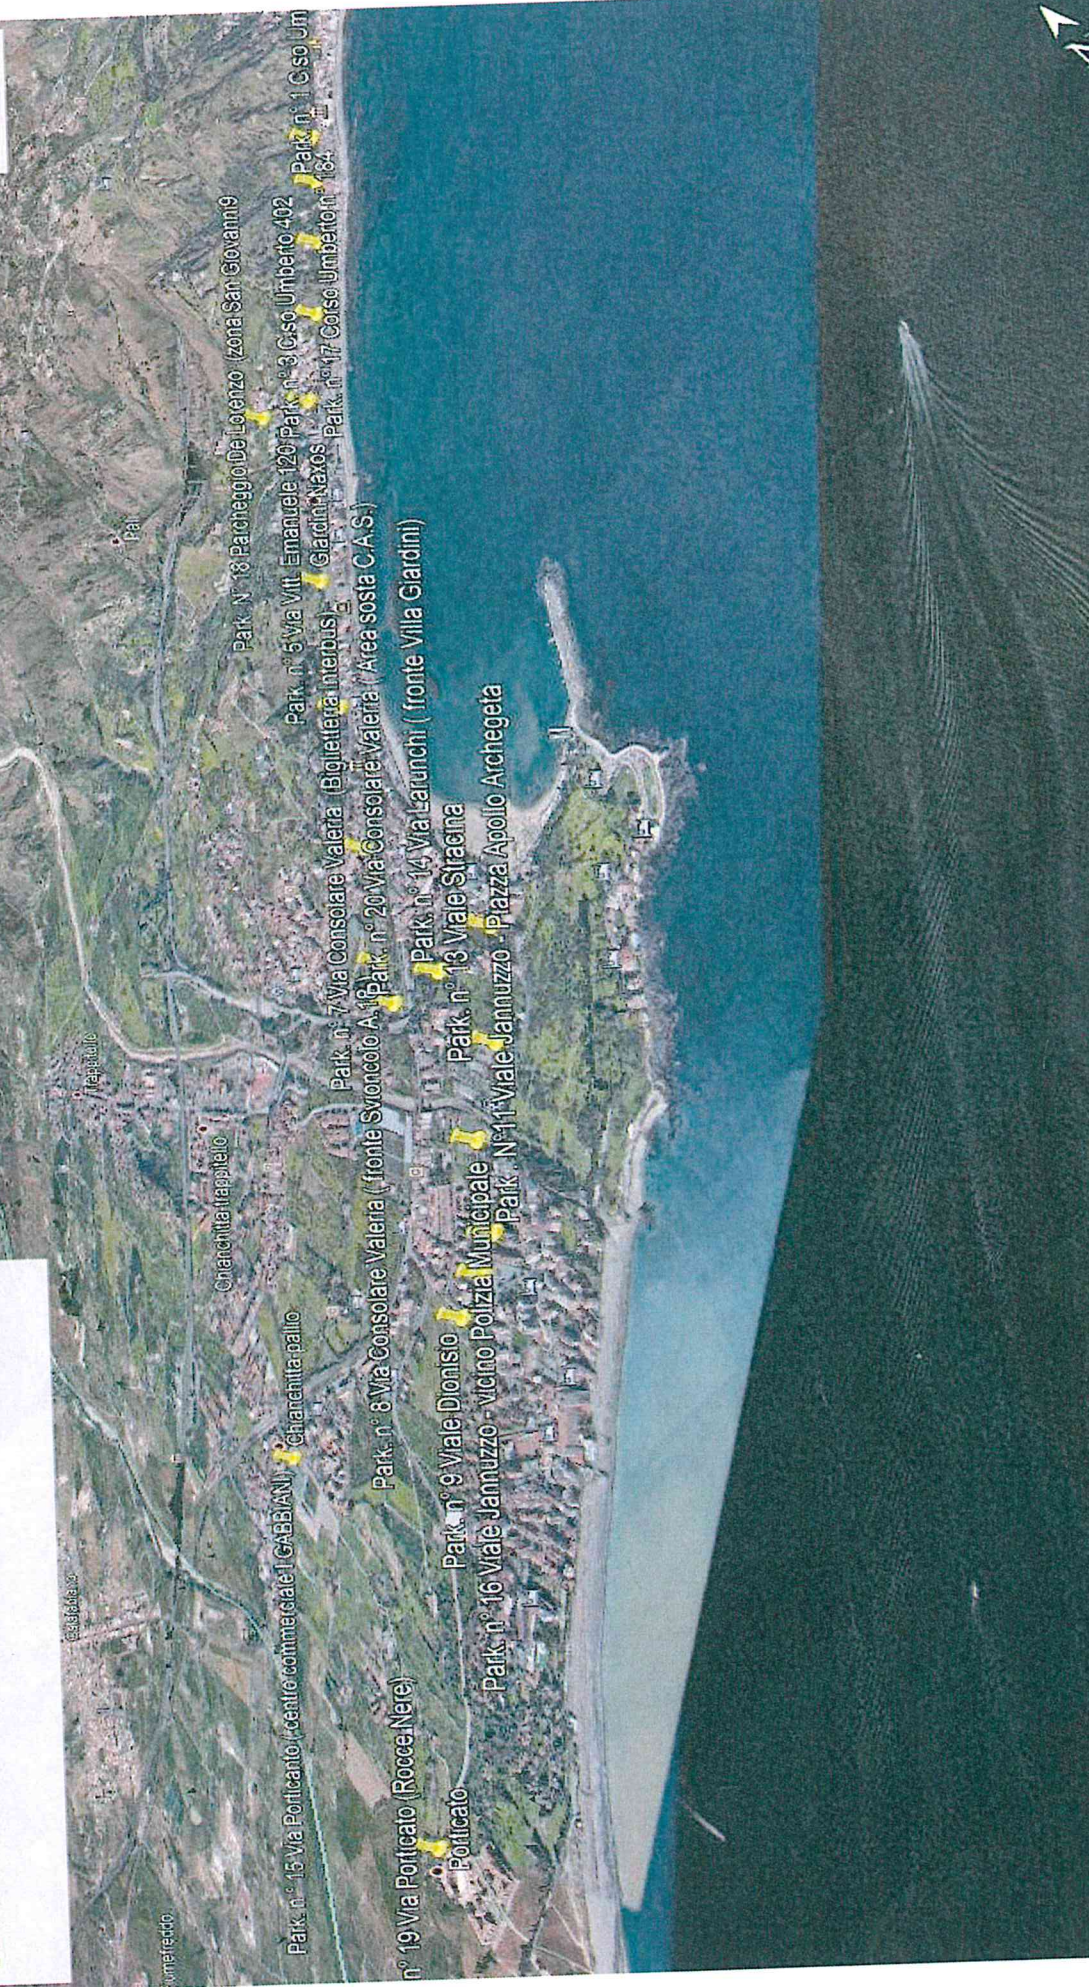

UBICAZIONE POSIZIONAMENTO PARCOMETRI

Legenda
Park. n°

500 m